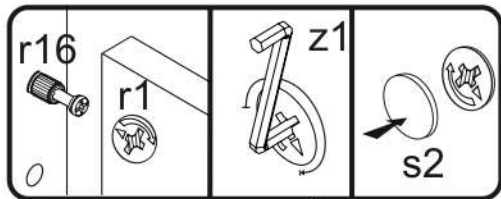

ERODIN 120

<p>x8 r1</p> <p>Ø 15x12mm</p>	<p>x4 r3</p> <p>Ø 15x15mm</p>
---	---

<p>x10 f1</p> <p>Ø 8x30mm</p>	<p>x4 k1</p>
---	--------------------------------

<p>x12 r16</p>	<p>x12 s2</p>
----------------------------------	---------------------------------

COD	DIMENSIUNE				PACHET
	1200	570	22	1	
001	1200	570	22	1	1/1
002	472	400	22	2	1/1
003	936	330	16	1	1/1
004	936	100	16	1	1/1
ACCESORII				1	1/1

1

2

3

4

5

6