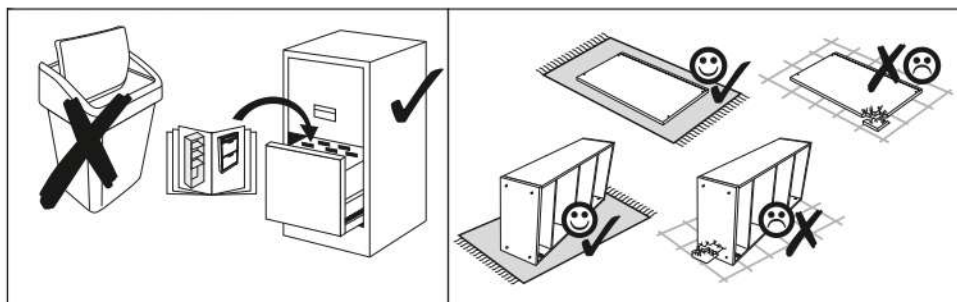

ERODIN 120

<p>x8 r1</p> <p>Ø 15x12mm</p>	<p>x4 r3</p> <p>Ø 15x15mm</p>
---	---

<p>x10 f1</p> <p>Ø 8x30mm</p>	<p>x4 k1</p>
---	--------------------------------

<p>x12 r16</p>	<p>x12 s2</p>
----------------------------------	---------------------------------

COD	DIMENSIUNE				PACHET
	1200	570	22	1	
001	1200	570	22	1	1/1
002	472	400	22	2	1/1
003	936	330	16	1	1/1
004	936	100	16	1	1/1
ACCESORII				1	1/1

1

2

3

4

5

6