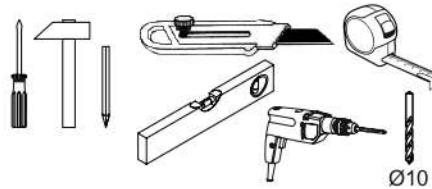

ERODIN 120

<p>x8 r1</p> <p>Ø 15x12mm</p>	<p>x4 r3</p> <p>Ø 15x15mm</p>
---	---

<p>x10 f1</p> <p>Ø 8x30mm</p>	<p>x4 k1</p>
---	--------------------------------

<p>x12 r16</p>	<p>x12 s2</p>
----------------------------------	---------------------------------

COD	DIMENSIUNE				PACHET
	1200	570	22	1	
001	1200	570	22	1	1/1
002	472	400	22	2	1/1
003	936	330	16	1	1/1
004	936	100	16	1	1/1
ACCESORII				1	1/1

1

2

3

4

5

6