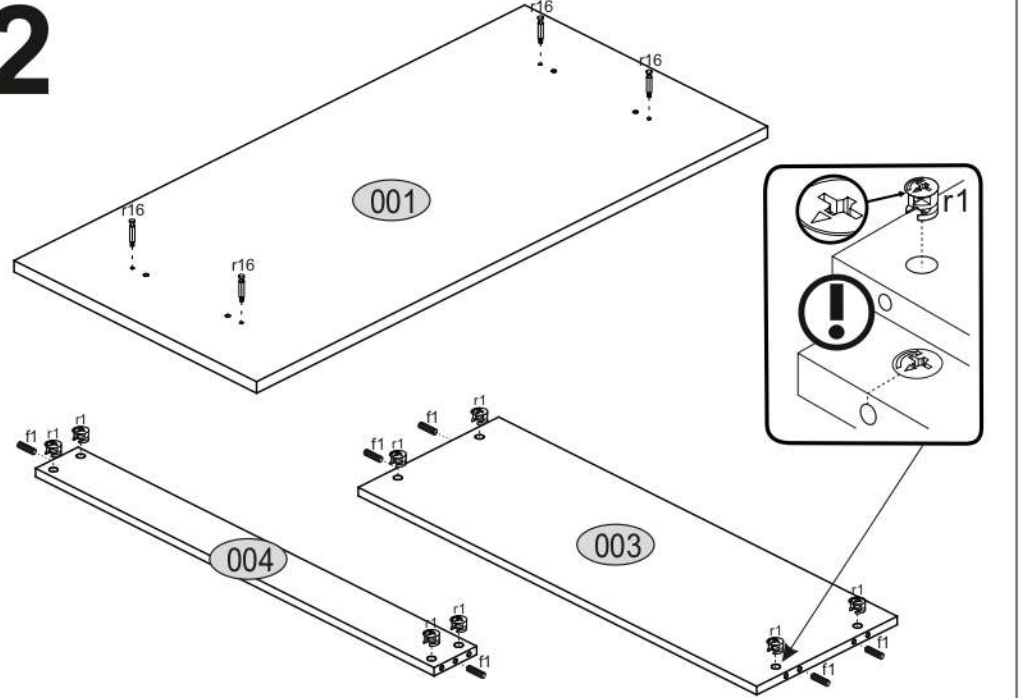

ERODIN 120

<p>x8 r1</p> <p>Ø 15x12mm</p>	<p>x4 r3</p> <p>Ø 15x15mm</p>
---	---

<p>x10 f1</p> <p>Ø 8x30mm</p>	<p>x4 k1</p>
---	--------------------------------

<p>x12 r16</p>	<p>x12 s2</p>
----------------------------------	---------------------------------

COD	DIMENSIUNE				PACHET
	1200	570	22	1	
001	1200	570	22	1	1/1
002	472	400	22	2	1/1
003	936	330	16	1	1/1
004	936	100	16	1	1/1
ACCESORII				1	1/1

1

2

3

4

5

6