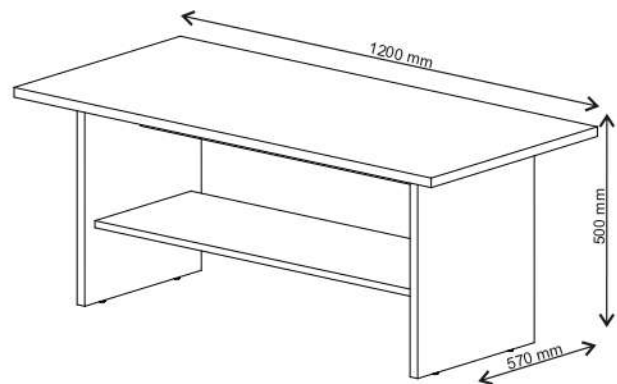

ERODIN 120

<p>x8 r1</p> <p>Ø 15x12mm</p>	<p>x4 r3</p> <p>Ø 15x15mm</p>
---	---

<p>x10 f1</p> <p>Ø 8x30mm</p>	<p>x4 k1</p>
---	--------------------------------

<p>x12 r16</p>	<p>x12 s2</p>
----------------------------------	---------------------------------

COD	DIMENSIUNE				PACHET
	1200	570	22	1	
001	1200	570	22	1	1/1
002	472	400	22	2	1/1
003	936	330	16	1	1/1
004	936	100	16	1	1/1
ACCESORII				1	1/1

1

2

3

4

5

6