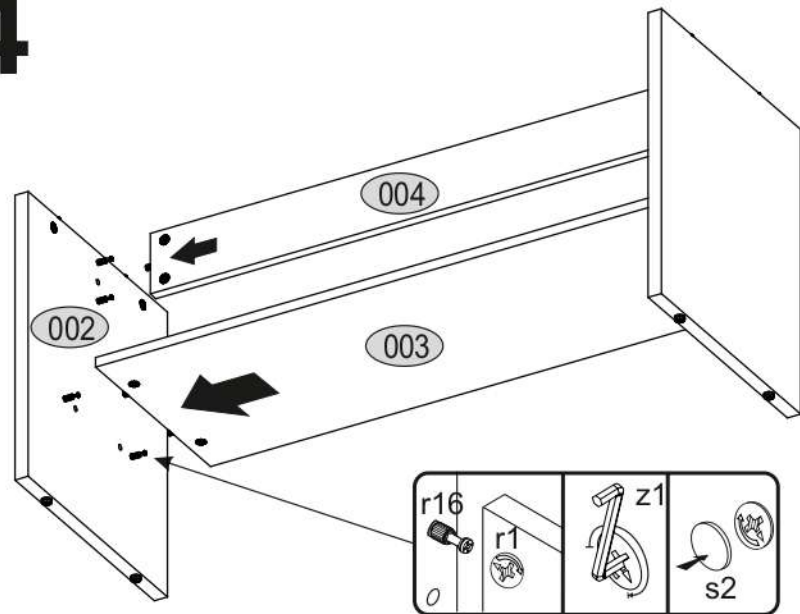

ERODIN 120

<p>x8 r1</p> <p>Ø 15x12mm</p>	<p>x4 r3</p> <p>Ø 15x15mm</p>
---	---

<p>x10 f1</p> <p>Ø 8x30mm</p>	<p>x4 k1</p>
---	--------------------------------

<p>x12 r16</p>	<p>x12 s2</p>
----------------------------------	---------------------------------

COD	DIMENSIUNE				PACHET
	1200	570	22	1	
001	1200	570	22	1	1/1
002	472	400	22	2	1/1
003	936	330	16	1	1/1
004	936	100	16	1	1/1
ACCESORII				1	1/1

1

2

3

4

5

6