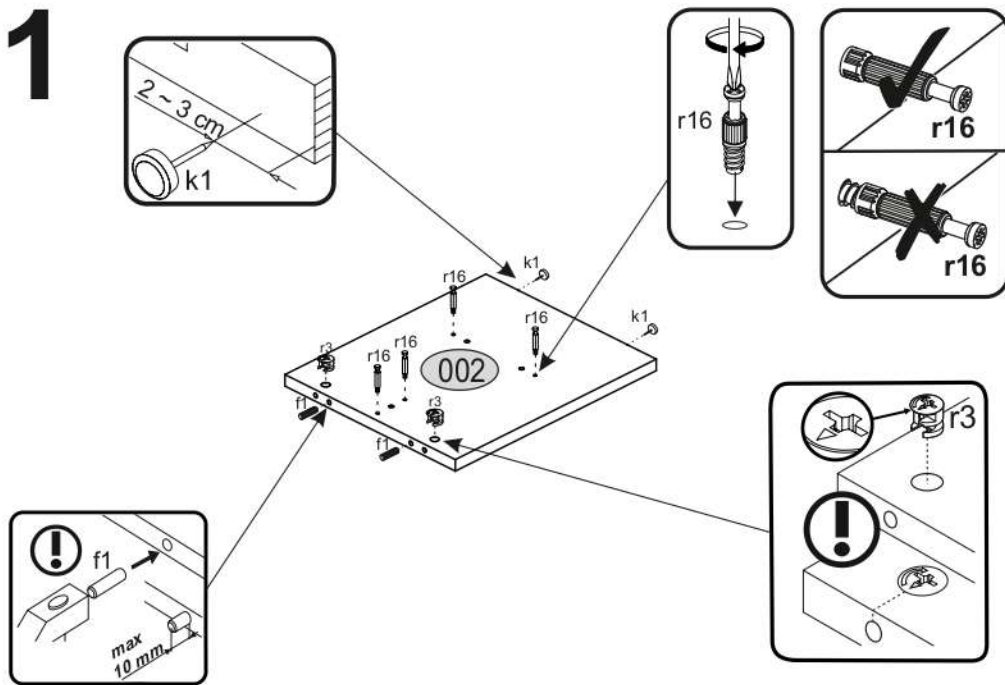

ERODIN 120

<p>x8 r1</p> <p>Ø 15x12mm</p>	<p>x4 r3</p> <p>Ø 15x15mm</p>
---	---

<p>x10 f1</p> <p>Ø 8x30mm</p>	<p>x4 k1</p>
---	--------------------------------

<p>x12 r16</p>	<p>x12 s2</p>
----------------------------------	---------------------------------

COD	DIMENSIUNE				PACHET
	1200	570	22	1	
001	1200	570	22	1	1/1
002	472	400	22	2	1/1
003	936	330	16	1	1/1
004	936	100	16	1	1/1
ACCESORII				1	1/1

1

2

3

4

5

6