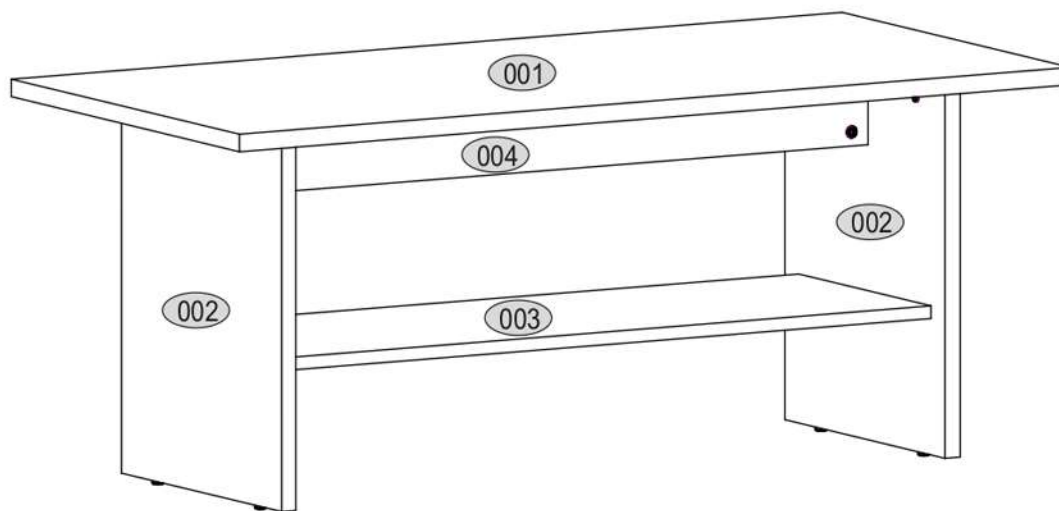

ERODIN 120

<p>x8 r1</p> <p>Ø 15x12mm</p>	<p>x4 r3</p> <p>Ø 15x15mm</p>
---	---

<p>x10 f1</p> <p>Ø 8x30mm</p>	<p>x4 k1</p>
---	--------------------------------

<p>x12 r16</p>	<p>x12 s2</p>
----------------------------------	---------------------------------

COD	DIMENSIUNE				PACHET
	1200	570	22	1	
001	1200	570	22	1	1/1
002	472	400	22	2	1/1
003	936	330	16	1	1/1
004	936	100	16	1	1/1
ACCESORII				1	1/1

1

2

3

4

5

6