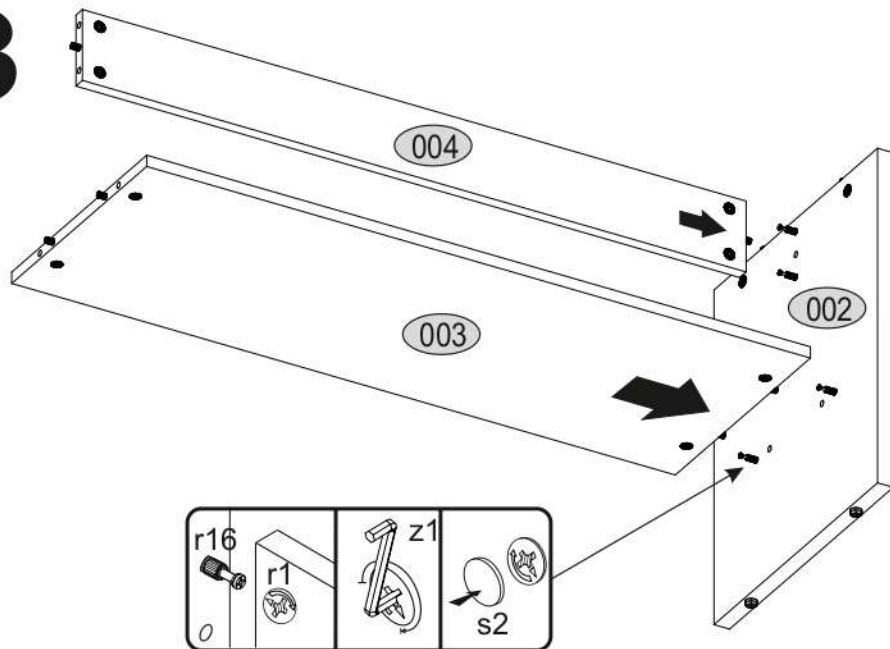

ERODIN 120

<p>x8 r1</p> <p>Ø 15x12mm</p>	<p>x4 r3</p> <p>Ø 15x15mm</p>
---	---

<p>x10 f1</p> <p>Ø 8x30mm</p>	<p>x4 k1</p>
---	--------------------------------

<p>x12 r16</p>	<p>x12 s2</p>
----------------------------------	---------------------------------

COD	DIMENSIUNE				PACHET
	1200	570	22	1	
001	1200	570	22	1	1/1
002	472	400	22	2	1/1
003	936	330	16	1	1/1
004	936	100	16	1	1/1
ACCESORII				1	1/1

1

2

3

4

5

6